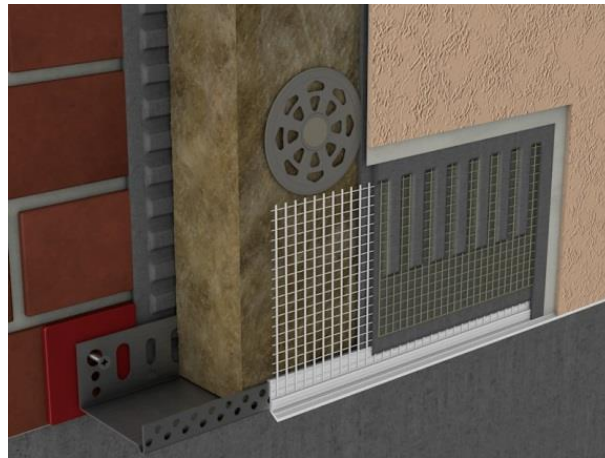

ED BK Profils – papildus lāsenis cokolam (clip-on)

Pielietojums: Uzspraužams PVH lāsenis ar stikla šķiedras sietu, alumīnija cokola profilam. Nodrošina stabilu un drošu savienojumu ar cokola profilu un siltināšanas sistēmas ETICS nobeiguma apdari. Aizsargā cokola ārējo apdari pret plaisāšanu un mehāniskiem bojājumiem. Pateicoties profila lāsenim tiek nodrošināta mitruma novadīšana no siltināšanas sistēmas ETICS apdares. Stikla šķiedras siets atbilst ETAG 004 prasībām.

Atbilst ETICS siltināšanas sistēmai**Priekšrocības:**

- Lieliski nobeidz apmetumu daļu pie pamatnes ETICS sistēmā
- Stiprs savienojums ar visiem pamatnes profiliem
- Aizsardzība pret plaisāšanu, un bojājumiem pie pamatnes ETICS sistēmā
- Viegla uzstādīšana
- Stiprinot kopā ar alumīnija cokolu, tas veido spēcīgu savienojumu starp tiem
- Novērš ūdens iekļūšanu zem apmetuma
- Palielina kalpošanas ilgumu izolācijas sistēmā ETICS

Tehniskie dati:

Produkta kods	EAN	Materiāls	Izmērs	Garums	Iepakojums
ALB-ED-B03K-25	4751023401638	PVH	3 mm	2.5 m	20 gab.
ALD-ED-B06K-25	4751023401645	PVH	6 mm	2.5 m	20 gab.

Ieteikumi :

- Profilu izmanto kā papildus lāseni alumīnija cokolam (ALB-EB-25).
- Mēs iesakām izmantot šo profilu kā savienojuma punktu starp alumīnija profiliem.
- Piespiediet stiklšķiedras sietu ar līmi noklātajā pusē.
- Izlīdziniet līmi, kura izspiežas cauri sietam, izmantojot tērauda ķelli.
- Noslēdziet darbu armējot pie locījuma malām.