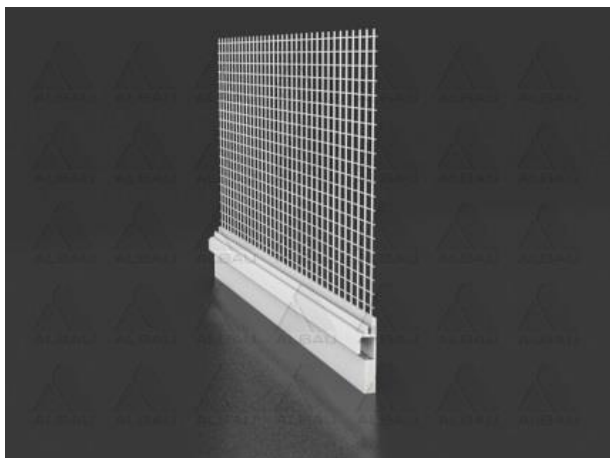

**EW CS(01) / Palodzes sāna pieslēguma profils**

**Pielietojums:** Palodzes sāna pieslēguma PVH profils ar stikla šķiedras sietu. Palodzes sāna pieslēguma profils nodrošina stabilu un drošu savienojumu starp metāla palodzi un siltumizolācijas materiālu. Profils novērš mehāniskus bojājumus un ūdens ieplūšanu siltināšanas sistēmās ETICS. Stikla šķiedras siets atbilst ETAG 004 prasībām.

**Atbilst ETICS siltināšanas sistēmai**
**Priekšrocības:**

- Unikāla ūdens novadīšanas sistēma, kas novērš ūdens ieplūšanu starp palodzi un siltināšanas sistēmu (ETICS).
- Novērš pārrāvumus siltināšanas sistēmās ETICS, vietās, kur palodze saskaras ar logu aplodu
- Unikālais profils paredzēts metāla lokšņu palodzēm
- Tiek novērsta plaisāšana starp palodzi un apmetumu.
- Nodrošina stabilu savienojumu starp palodzi un apmetumu
- Palodzes savienojuma vieta ar apmetumu veido paliekošu paplašinājumu.
- Profils perfekti savienojas ar loga aplodu siltināšanas sistēmā
- Profils ir ķīmiski noturīgs pret apmetuma iedarbību

**Tehniskie dati:**

Produkta kods	EAN	Apmetuma biezums	Stikla šķiedras siets	Materiāls	Garums	Iepakojums
ALB-EW-CS(01)-20	4751023401225	6 mm	100 mm	PVH	2.0 m	25 gab.

**Ieteikumi:**

Stingra savienojuma iegūšanai, palodzes apakšējai daļai ir jābūt sausai, tīrai no netīrumiem, putekļiem un taukvielām. Ieteicams lietot alumīnija vai tērauda palodzēm( maks. garums 2 metri un biezums līdz 2 mm). Integrēto stikla šķiedras sietu klāj uz izlīdzinošā maisījuma. Vietā, kur beidzas palodze, iesakām uzklāt plānu kārtu ar MS polimēru hermētiķi. Profila saīsināšanai izmanto speciāli tam paredzētās profilu griešanas šķēres. Montāžas darbi jāveic temperatūras amplitūdā no +5 C līdz +30 C