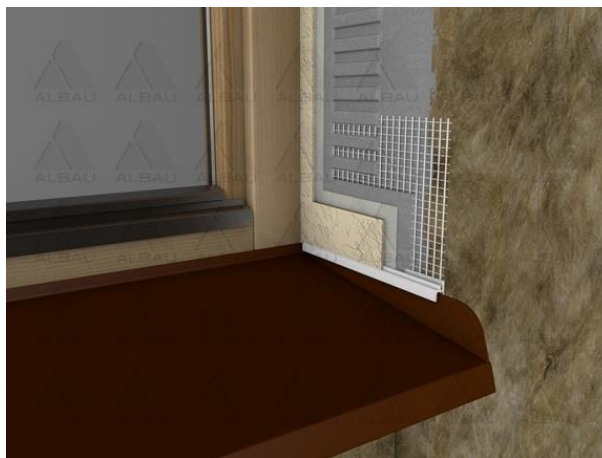

**EW CS(01) / Palodzes sāna pieslēguma profils**

**Pielietojums:** Palodzes sāna pieslēguma PVH profils ar stikla šķiedras sietu. Palodzes sāna pieslēguma profils nodrošina stabilu un drošu savienojumu starp metāla palodzi un siltumizolācijas materiālu. Profils novērš mehāniskus bojājumus un ūdens ieplūšanu siltināšanas sistēmās ETICS. Stikla šķiedras siets atbilst ETAG 004 prasībām.

**Atbilst ETICS siltināšanas sistēmai**
**Priekšrocības:**

- Unikāla ūdens novadīšanas sistēma, kas novērš ūdens ieplūšanu starp palodzi un siltināšanas sistēmu (ETICS).
- Novērš pārrāvumus siltināšanas sistēmās ETICS, vietās, kur palodze saskaras ar logu aplodu
- Unikālais profils paredzēts metāla lokšņu palodzēm
- Tiek novērsta plaisāšana starp palodzi un apmetumu.
- Nodrošina stabilu savienojumu starp palodzi un apmetumu
- Palodzes savienojuma vieta ar apmetumu veido paliekošu paplašinājumu.
- Profils perfekti savienojas ar loga aplodu siltināšanas sistēmā
- Profils ir ķīmiski noturīgs pret apmetuma iedarbību

**Tehniskie dati:**

Produkta kods	EAN	Apmetuma biezums	Stikla šķiedras siets	Materiāls	Garums	Iepakojums
ALB-EW-CS(01)-20	4751023401225	6 mm	100 mm	PVH	2.0 m	25 gab.

**Ieteikumi:**

Stingra savienojuma iegūšanai, palodzes apakšējai daļai ir jābūt sausai, tīrai no netīrumiem, putekļiem un taukvielām. Ieteicams lietot alumīnija vai tērauda palodzēm( maks. garums 2 metri un biezums līdz 2 mm). Integrēto stikla šķiedras sietu klāj uz izlīdzinošā maisījuma. Vietā, kur beidzas palodze, iesakām uzklāt plānu kārtu ar MS polimēru hermētiķi. Profila saīsināšanai izmanto speciāli tam paredzētās profilu griešanas šķēres. Montāžas darbi jāveic temperatūras amplitūdā no +5 C līdz +30 C