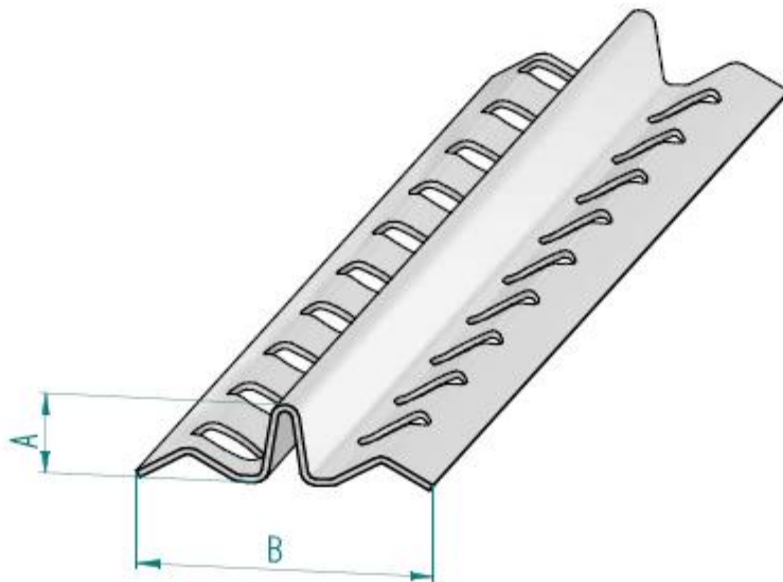

	ALBAU SIA	V 03
	Produkta tehniskā datu lapa	v1
		Lapa 1
		Lapas 2

PS 04ZN / Cinkota, metāla apmetuma vadula

Pielietojums: Pielieto precīzai, mehāniskai vai manuālai, apmetuma slāņa uzklāšanai. Ar cinkotās vadulas palīdzību ir iespējams ātri un precīzi uzklāt apmetuma slāni 6 vai 10 mm biezumā, nodrošinot vienmērīgu, apmetuma slāņa biezumu.

Priekšrocības:

- Vadula nodrošina ātru, precīzu, uzstādīšanu uz pamatnes, piestiprinot to ar līmjavu;
- Nodrošina precīzu un līdzenu apmetuma biezuma slāni;
- Profilu var izmantot, lai atdalītu dažāda apmetuma daļas, kā iekšējo stūri un kā grīdlīstu vadulu.

Uzstādīšanas ieteikumi:

- Vadulas iestrādā zem apmetuma, lai varētu nodrošināt līdzenu apmetuma biezuma slāni;
- Pēc darbu beigšanas vadulas izņem ārā;
- Lai iegūtu stingru savienojumu, pamatnei ir jābūt sausai, līdzenai, tīrai no netīrumiem, putekļiem un taukvielām;
- Vadulas augstums atbilst apmetuma slāņa biezumam – 6 vai 10 mm;
- Vadulu saīsināšanai izmanto tam speciāli paredzētās profilu griešanas šķēres.

www.albau.eu

www.xbau.eu

PS 04ZN / Cinkota, metāla apmetuma vadula
Veids:

Apmetuma vadula

Izmēri [mm]:		A	B
	Profils 6mm	6	21
	Profils 10mm	10	24
	Atšķirības ±:	0,5	1,0
Garums [m]:	2,5; 3,0		
Garuma atšķirības [mm]:	± 5		
Biezums [mm]:	0,40		
Biezuma atšķirības [mm]:	± 0,0		
Materiāls:	Cinkots tērauds - DX51 Z275;200		