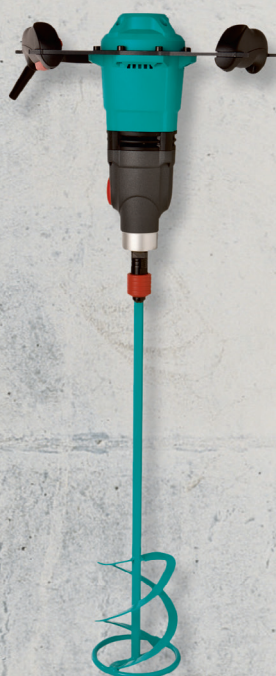

Xo rokas maisītājs

Izcils dizains –
neatkārtojams
sniegums

- Augstākās klases maisītājs
- Ievērojams sniegums un uzticamība
- Perfekta ergonomika
- Samazināts trokšņa līmenis
- Pievilcīgs dizains

Xo 1

Xo 4

Xo 6

Xo produktu klāsts

Tehniskie dati:	Xo 1	Xo 4	Xo 6
Nominālā jauda	1010 W	1300 W	1600 W
Ātrumi: 1. ātrums 2. ātrums	-670 apgr./min.	-450 apgr./min. -620 apgr./min.	-410 apgr./min. -560 apgr./min.
Maisītājstienis komplektā	WK cementam, apmetumam, gatavajiem maisījumiem u.c.	WK cementam, apmetumam, gatavajiem maisījumiem u.c.	MK apmetumam, javai, klonam, betonam, materiāliem ar kvarca pildvielām u.c.
Maks. maisītājstieņa Ø	120 mm	140 mm	160 mm
Maisījuma apjoms	-40 litri	-60 litri	-90 litri
Vada garums	4 m	4 m	4 m
Svars ar maisītājstieni	5,3 kg	6,2 kg	7,0 kg
Art.Nr. HEXAFIX®	20.400	20.412	20.436
Art.Nr. M 14	20.406	20.418	20.442