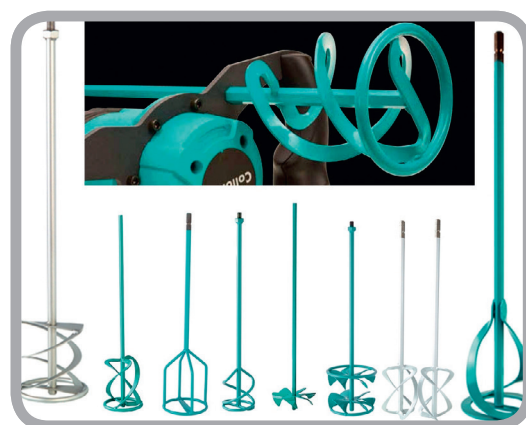

Xo rokas maisītājs

Izcils dizains –
neatkārtojams
sniegums

- Augstākās klases maisītājs
- Ievērojams sniegums un uzticamība
- Perfekta ergonomika
- Samazināts trokšņa līmenis
- Pievilcīgs dizains

Xo 1

Xo 4

Xo 6

Xo produktu klāsts

Tehniskie dati:	Xo 1	Xo 4	Xo 6
Nominālā jauda	1010 W	1300 W	1600 W
Ātrumi: 1. ātrums 2. ātrums	-670 apgr./min.	-450 apgr./min. -620 apgr./min.	-410 apgr./min. -560 apgr./min.
Maisītājstienis komplektā	WK cementam, apmetumam, gatavajiem maisījumiem u.c.	WK cementam, apmetumam, gatavajiem maisījumiem u.c.	MK apmetumam, javai, klonam, betonam, materiāliem ar kvarca pildvielām u.c.
Maks. maisītājstieņa Ø	120 mm	140 mm	160 mm
Maisījuma apjoms	-40 litri	-60 litri	-90 litri
Vada garums	4 m	4 m	4 m
Svars ar maisītājstieni	5,3 kg	6,2 kg	7,0 kg
Art.Nr. HEXAFIX®	20.400	20.412	20.436
Art.Nr. M 14	20.406	20.418	20.442